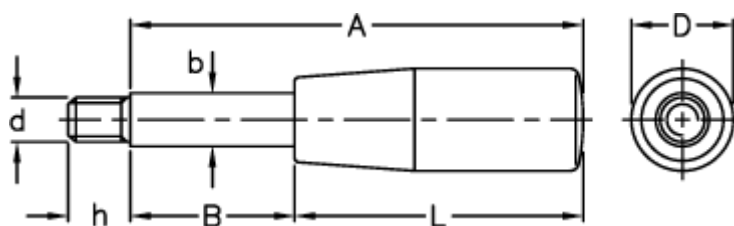

Varenummer: 2304003603
Beskrivelse: E+G Grebstang
BL.366/12x165

Mål

A = 165
b = 12
B = 100
D = 23
d 6g = M10
h = 14
L = 65